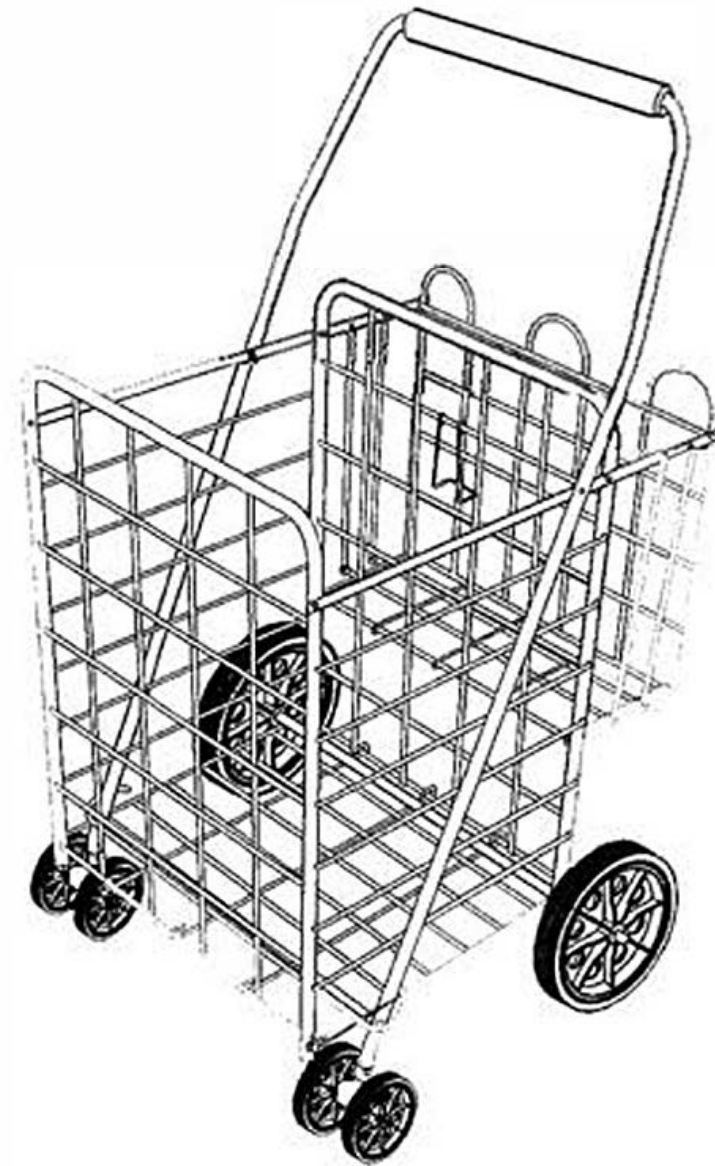

SHOPPING CAR

Instruction Manual

4-WHEEL JUMBO FOLDING SHOPPING CART