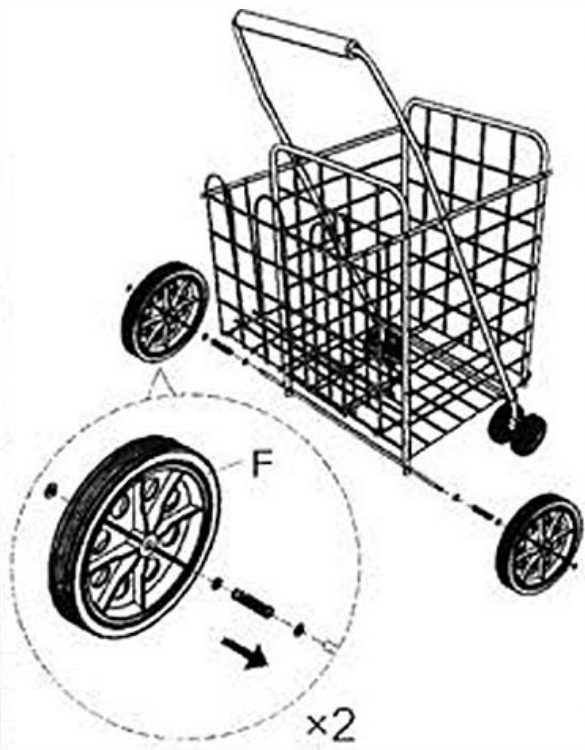

Step 4

Step 5

Step 6

# SHOPPING CAR

## Supplies Parts List

Axle  
A 1 PC

Cotter Pin  
B 4 PCS

Washer  
C 6 PCS

Spring  
D 2 PCS

Hub Cap  
E 2 PCS

Back Wheel  
F 2 PCS

Front Wheel  
G 2 PCS

La couleur noire  
 Matériau: fer  
 Dimensions du produit: 22 x 24 x 40 po. / (l x w x h)  
 Taille du panier: 15,5 x 17,5 x 20,5 po. / (l x w x h)  
 Taille de la roue avant: 4 po.  
 Taille de la roue arrière: 9 po.  
 Capacité de poids maximum: 75 lb (35 kg)  
 Le paquet comprend: 1 x panier d'achat 1 x manuel d'utilisation