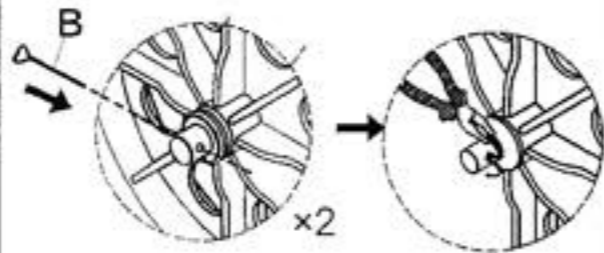

Step 4

Step 6

Step 5

SHOPPING CAR

Instruction Manual

4-WHEEL JUMBO FOLDING SHOPPING CART

Supplies Parts List

Axle
A 1 PC

Cotter Pin
B 4 PCS

Washer
C 6 PCS

Spring
D 2 PCS

Hub Cap
E 2 PCS

Back Wheel
F 2 PCS

Front Wheel
G 2 PCS

Basket
H 1 PC

Tools Needed for Assembly (Not Included)

Pliers

Hammer

Specification Parameter

Color: Black
 Material: Iron
 Product dimensions: 22 x 24 x 40 in. / (L x W x H)
 Basket Size: 15.5 x 17.5 x 20.5 in. / (L x W x H)
 Front Wheel size: 4 in.
 Back Wheel size: 9 in.
 Max Weight Capacity: 75 Lbs (35Kg)
 Package includes: 1 x shopping cart 1 x user manual

La couleur noire
 Matériau: fer
 Dimensions du produit: 22 x 24 x 40 po. / (l x w x h)
 Taille du panier: 15,5 x 17,5 x 20,5 po. / (l x w x h)
 Taille de la roue avant: 4 po.
 Taille de la roue arrière: 9 po.
 Capacité de poids maximum: 75 lb (35 kg)
 Le paquet comprend: 1 x panier d'achat 1 x manuel d'utilisation