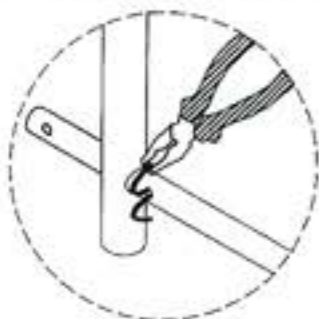

Step 4

Step 6

Step 5

SHOPPING CAR

Instruction Manual

4-WHEEL JUMBO FOLDING SHOPPING CART

Supplies Parts List

Axle
A 1 PC

Cotter Pin
B 4 PCS

Washer
C 6 PCS

Spring
D 2 PCS

Hub Cap
E 2 PCS

Back Wheel
F 2 PCS

Front Wheel
G 2 PCS

Basket
H 1 PC

Tools Needed for Assembly (Not Included)

Pliers

Hammer

Specification Parameter

Color: Black
 Material: Iron
 Product dimensions: 22 x 24 x 40 in. / (L x W x H)
 Basket Size: 15.5 x 17.5 x 20.5 in. / (L x W x H)
 Front Wheel size: 4 in.
 Back Wheel size: 9 in.
 Max Weight Capacity: 75 Lbs (35Kg)
 Package includes: 1 x shopping cart 1 x user manual

La couleur noire
 Matériau: fer
 Dimensions du produit: 22 x 24 x 40 po. / (l x w x h)
 Taille du panier: 15,5 x 17,5 x 20,5 po. / (l x w x h)
 Taille de la roue avant: 4 po.
 Taille de la roue arrière: 9 po.
 Capacité de poids maximum: 75 lb (35 kg)
 Le paquet comprend: 1 x panier d'achat 1 x manuel d'utilisation