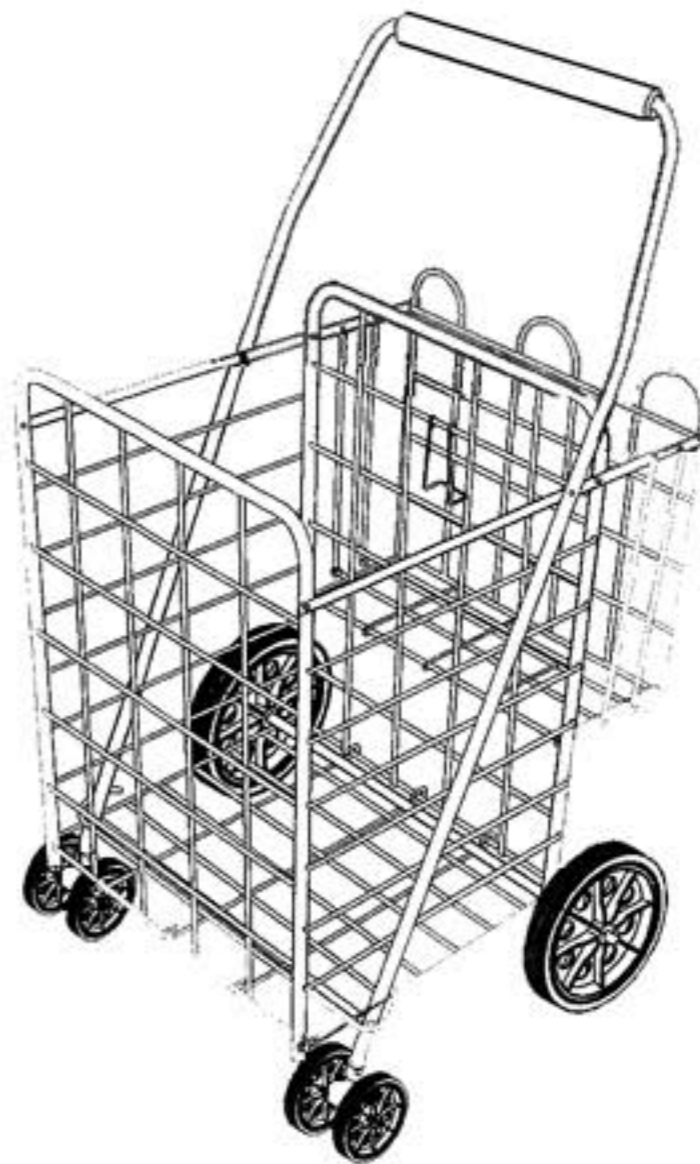

Step 4

Step 6

Step 5

SHOPPING CAR

Instruction Manual

4-WHEEL JUMBO FOLDING SHOPPING CART

Supplies Parts List

Axle
A 1 PC

Cotter Pin
B 4 PCS

Washer
C 6 PCS

Spring
D 2 PCS

Hub Cap
E 2 PCS

Back Wheel
F 2 PCS

Front Wheel
G 2 PCS

Basket
H 1 PC

Tools Needed for Assembly (Not Included)

Pliers

Hammer

Specification Parameter

Color: Black
 Material: Iron
 Product dimensions: 22 x 24 x 40 in. / (L x W x H)
 Basket Size: 15.5 x 17.5 x 20.5 in. / (L x W x H)
 Front Wheel size: 4 in.
 Back Wheel size: 9 in.
 Max Weight Capacity: 75 Lbs (35Kg)
 Package includes: 1 x shopping cart 1 x user manual

La couleur noire
 Matériau: fer
 Dimensions du produit: 22 x 24 x 40 po. / (l x w x h)
 Taille du panier: 15,5 x 17,5 x 20,5 po. / (l x w x h)
 Taille de la roue avant: 4 po.
 Taille de la roue arrière: 9 po.
 Capacité de poids maximum: 75 lb (35 kg)
 Le paquet comprend: 1 x panier d'achat 1 x manuel d'utilisation